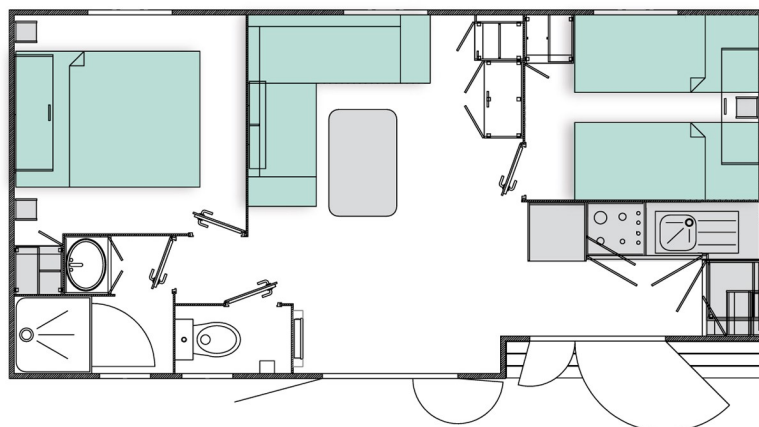

Longueur : 8 m • Largeur : 4 m • 2 chambres

Résidentiel

DÉCLIK 2 CIO R

29m²

2 chambres, dedans et dehors

Le Déclik 2 CIO offre une solution confortable à travers un espace de vie de 29m².

Ce modèle a été étudié pour disposer depuis votre salon et votre cuisine d'une vue exceptionnelle sur vos jardins et bénéficier d'une lumière constante à chaque heure de la journée.

Les +

- Pièce de vie ouverte sur la terrasse
- Séjour central lumineux

LES ÉQUIPEMENTS (+ OPTIONS) :

DANS LE SALON-SÉJOUR

- Banquette polyvinyle avec lit facile couchage de 140 x 190 cm
- Spots plafond leds
- Rideaux occultants sur toutes les ouvertures (sauf WC, SDB et Cuisine)
- Table repas
- 2 chaises in et out door
- Placard
- Meuble TV
- Etagère
- Convecteur pièce principale (+ de la version Résidentielle)

- Store occultant ininflammable intégré sur l'ouvrant cuisine

DANS LA SALLE DE BAINS ET WC

- Meuble de rangement surélevé avec vasque
- Miroir
- Etagère, patère et porte-serviettes
- Cabine douche 80 x 80 cm avec porte en verre de sécurité
- Verre dépoli de courtoisie sur fenêtres WC et SDB
- WC indépendant de la salle de bains avec réservoir économique à double débit

DANS LES CHAMBRES

- Lit chambre parents 140 x 190 cm (lit 160 x 200 cm en option)
- Lits chambre enfants 80 x 190 cm
- Meuble haut et bloc de rangement
- Placard penderie dans les chambres
- Convecteur dans les chambres (+ de la version Résidentielle)
- Stores occultants dans les chambres (+ de la version Résidentielle)